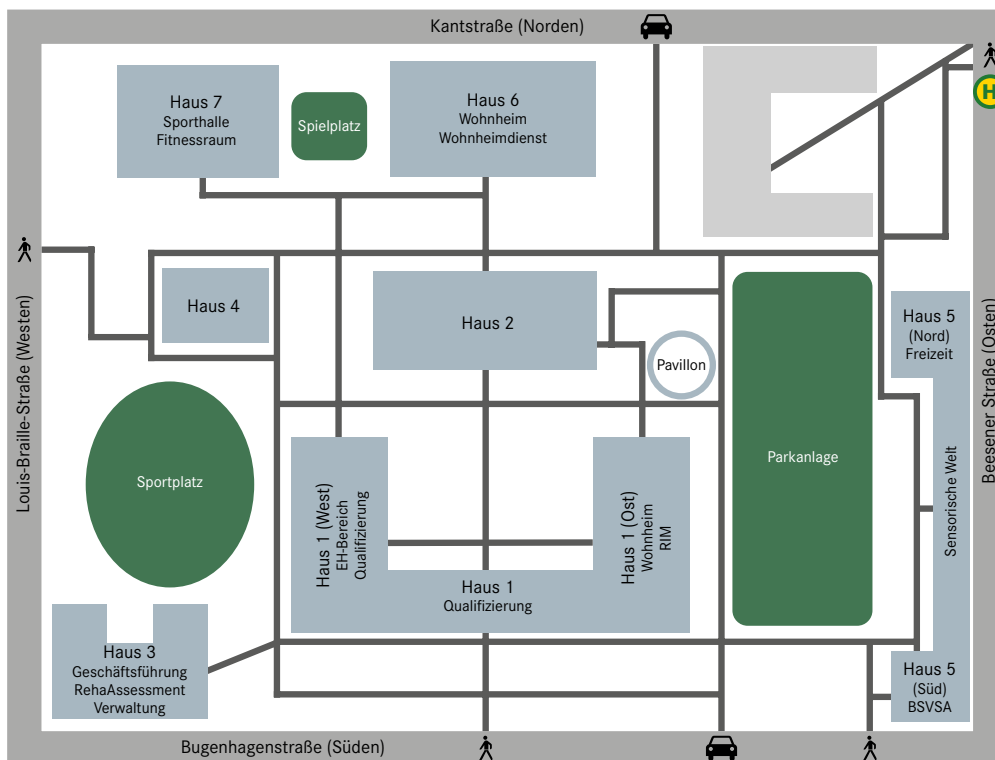

Hilfe bei der Anreise

Sollten Sie eine Orientierungshilfe am halleschen Hauptbahnhof benötigen, können Sie den Begleitservice der Bahnmission unter der Telefonnummer 0345 582 18 790 buchen. Allgemeine Informationen zum Mobilitätsservice der Deutschen Bahn finden Sie auf der Website www.bahn.de/barrierefrei. Für die Nutzung der öffentlichen Verkehrsmittel im Stadtgebiet (Straßenbahn und Bus) bietet die Hallesche Verkehrs AG ebenfalls einen Begleitservice an, der Sie von der Haltestelle bis zum gewünschten Ankunftsort begleitet. Den Service können Sie unter der Telefonnummer 0345 5815 669 anmelden. Taxis finden Sie direkt vor dem Hauptbahnhof am Bahnhofsvorplatz oder in der Ernst-Kamieth-Straße. Die allgemeine Rufnummer für Taxis in Halle (Saale) lautet 0345 525252.

Ankunft & Anmeldung

Wenn in Ihrer Einladung kein anderer Anlaufpunkt mit Ihnen vereinbart wurde, melden Sie sich bitte beim Wohnheimdienst im Erdgeschoss des Hauses 6. Dieser wird Sie über alles Weitere informieren. Den Wohnheimdienst erreichen Sie ebenfalls telefonisch unter der Nummer 0345 1334-622. Bitte beachten Sie, dass die Tür zur Bugenhagenstraße am Sonntag verschlossen ist. Nehmen Sie in diesem Fall den Eingang in der Kantstraße. Hier befindet sich eine Rampe für PKWs, die Sie gefahrlos auch zu Fuß gehen können.

Berufsförderungswerk Halle (Saale) gGmbH
Berufliches Bildungszentrum für Blinde und Sehbehinderte
Bugenhagenstraße 30
06110 Halle (Saale)

Telefon: +49345 1334-666
Telefax: +49345 1334-333
E-Mail: Info@Bfw-Halle.de
Internet: www.bfw-halle.org